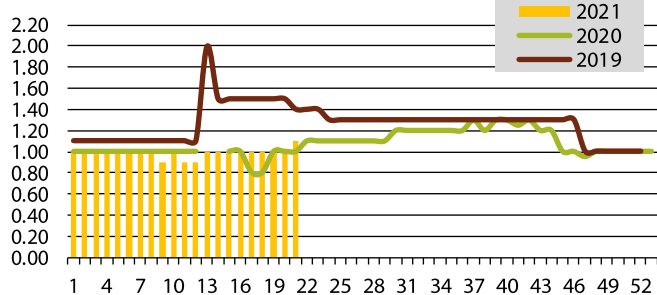

Ananas Victoria - Prix de gros hebdo sur le marché de St Pierre de la Réunion
(en €/kg | source : RNM)