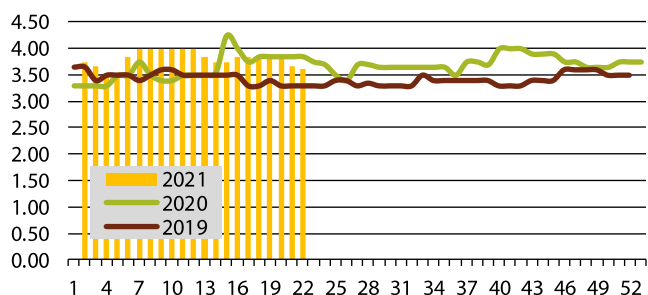

Origines \ Semaines	18	19	20	21
Réunion	17	8	10	12
Maurice	18	26	30	25

Ananas Victoria — Prix import en mai 2021 — en euros/kg

Origines \ Semaines	18	19	20	21
France				
Réunion	3.70-4.00	3.70-4.00	3.50-3.80	3.00-4.20
Maurice	3.30-4.00	3.30-3.80	3.30-3.70	3.30-3.80
Pays-Bas				
Maurice	3.00-4.00	3.00-4.00	3.00-4.00	3.00-4.00
Belgique				
Maurice	3.00-4.00	3.00-4.00	3.00-4.00	3.00-4.00

Ananas Victoria - Origine Réunion - Prix import hebdomadaire en France
(en €/kg | source : Cabinet Paqui)