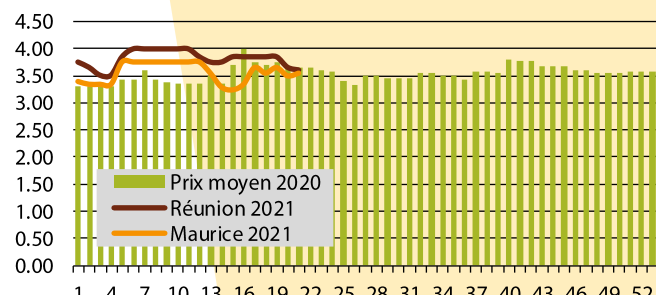

Ananas Victoria - France - Prix import moyen hebdomadaire
(en €/kg | source : Cabinet Paqui)