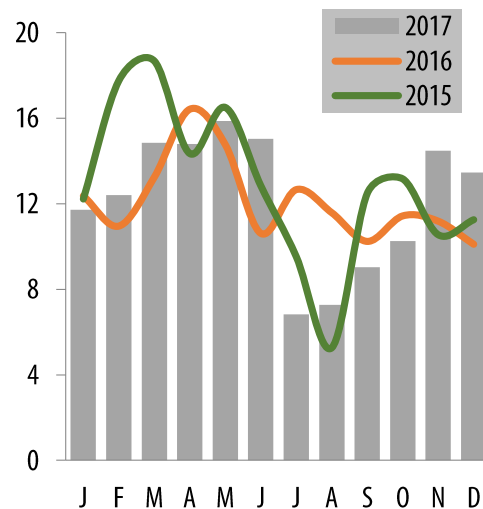

RUSSIE

Banane - Russie - Prix import mensuel
CIF St Petersburg
(USD/carton / source : CIRAD-FruiTrop)

PRIX DE DETAIL