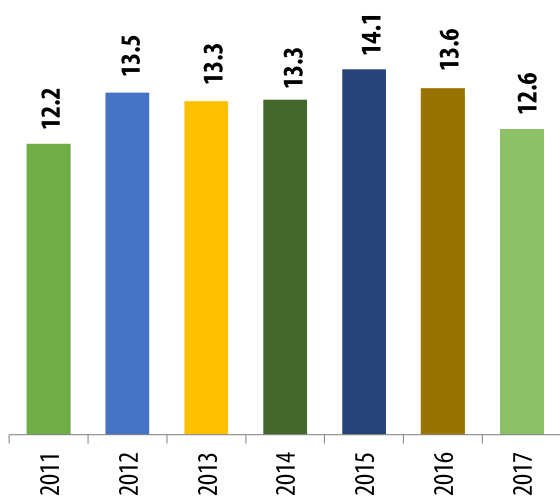

Note : déflateurs "ensemble de la consommation" et "fruits frais"

Banane - France - Prix import hebdomadaire estimé
(euros/kg / Source : CIRAD-FruiTrop)

Banane - France - Prix détail mensuel
(en euros/kg / sources : RNM, CIRAD-FruiTrop)

Source : RNM, douanes, Cirad-FruiTrop / Note : dernière semaine provisoire

Banane - France - Prix import annuel
(euros/carton / Source : CIRAD-FruiTrop)

AVERTISSEMENT

Ce document a été produit par l'Observatoire des Marchés du département PERSYST du Cirad. Les données présentées proviennent de sources fiables, mais le Cirad ne peut pas être tenu responsable de toute erreur ou omission. En aucun cas, les prix publiés peuvent être considérés comme des prix de transaction. Leur but étant d'éclairer sur les tendances et les évolutions du marché à moyen et long terme.

Baromètre UE

Banane - Baromètre UE - Prix import
(euros/carton 18.14 kg / Source : CIRAD-FruiTrop)

Banane - Baromètre UE - Prix import hebdo
(euros/carton 18.14 kg / Source : CIRAD-FruiTrop)

PRIX IMPORT

ALLEMAGNE