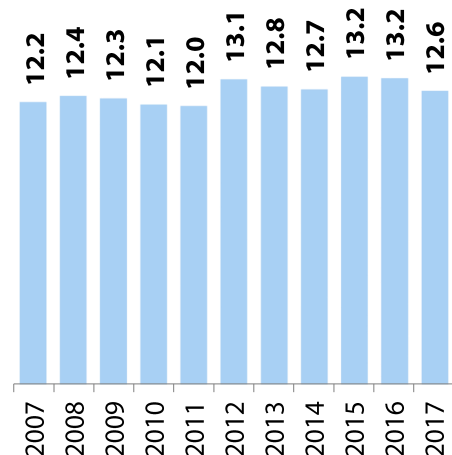

Banane - France - Prix import annuel
(euros/carton / Source : CIRAD-FruiTrop)

AVERTISSEMENT

Ce document a été produit par l'Observatoire des Marchés du département PERSYST du Cirad. Les données présentées proviennent de sources fiables, mais le Cirad ne peut pas être tenu responsable de toute erreur ou omission. En aucun cas, les prix publiés peuvent être considérés comme des prix de transaction. Leur but étant d'éclairer sur les tendances et les évolutions du marché à moyen et long terme.