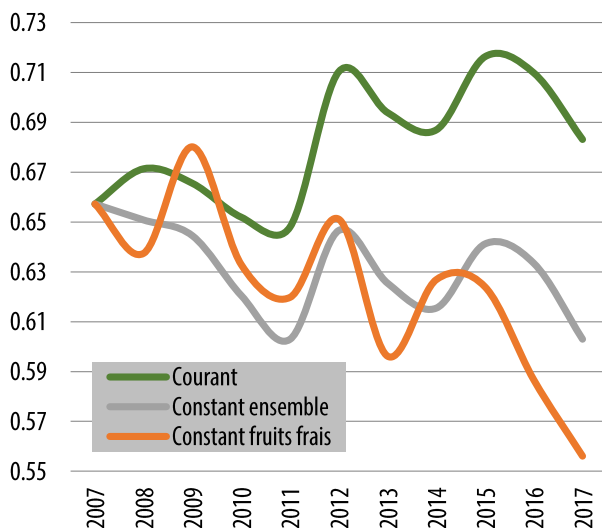

INFO BANANE

Supplément n°1
Janvier 2018

Supplément au bulletin mensuel
édité par l'Observatoire des marchés du
Cirad pour l'ODEADOM

Bilan PRIX 2017

FRANCE

Banane - France - Prix import en euro courant et constant
(en euros/kg / Sources : CIRAD, INSEE)

Note : déflateurs "ensemble de la consommation" et "fruits frais"

Banane - France - Prix import hebdomadaire estimé
(euros/kg / Source : CIRAD-FruiTrop)

Banane - France - Prix détail mensuel
(en euros/kg / sources : RNM, CIRAD-FruiTrop)

PRIX DE DETAIL

Banane - Prix de détail
Ecart entre le prix 2017 et le prix 2016 (euros/carton)

*£ par carton / Sources : TWMC, RNM, CIRAD, autorités nationales