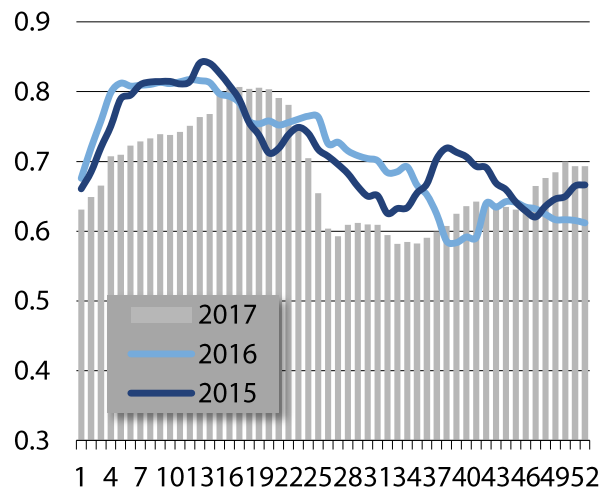

INFO BANANE

Supplément n°1
Janvier 2018

Supplément au bulletin mensuel
édité par l'Observatoire des marchés du
Cirad pour l'ODEADOM

Bilan PRIX 2017

FRANCE

Banane - France - Prix import en euro courant et constant
(en euros/kg / Sources : CIRAD, INSEE)

Note : déflateurs "ensemble de la consommation" et "fruits frais"

Banane - France - Prix import hebdomadaire estimé
(euros/kg / Source : CIRAD-FruiTrop)

Banane - France - Prix détail mensuel
(en euros/kg / sources : RNM, CIRAD-FruiTrop)