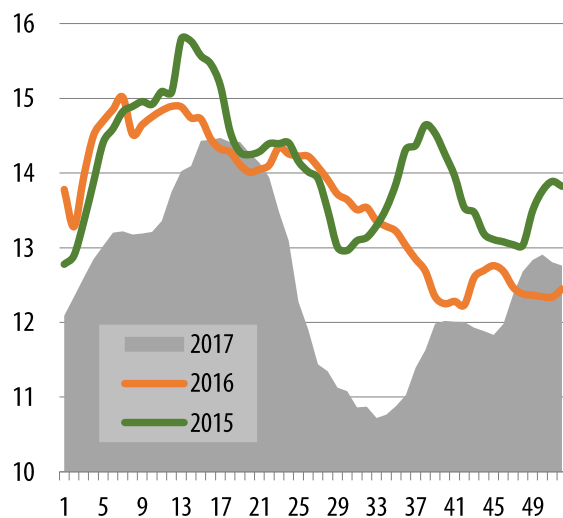

Note : déflateurs "ensemble de la consommation" et "fruits frais"

Banane - France - Prix import hebdomadaire estimé
(euros/kg / Source : CIRAD-FruiTrop)

Banane - France - Prix détail mensuel
(en euros/kg / sources : RNM, CIRAD-FruiTrop)

Source : RNM, douanes, Cirad-FruiTrop / Note : dernière semaine provisoire

Banane - France - Prix import annuel
(euros/carton / Source : CIRAD-FruiTrop)

AVERTISSEMENT

Ce document a été produit par l'Observatoire des Marchés du département PERSYST du Cirad. Les données présentées proviennent de sources fiables, mais le Cirad ne peut pas être tenu responsable de toute erreur ou omission. En aucun cas, les prix publiés peuvent être considérés comme des prix de transaction. Leur but étant d'éclairer sur les tendances et les évolutions du marché à moyen et long terme.

Baromètre UE

Banane - Baromètre UE - Prix import
(euros/carton 18.14 kg / Source : CIRAD-FruiTrop)

Banane - Baromètre UE - Prix import hebdo
(euros/carton 18.14 kg / Source : CIRAD-FruiTrop)

PRIX IMPORT

ALLEMAGNE