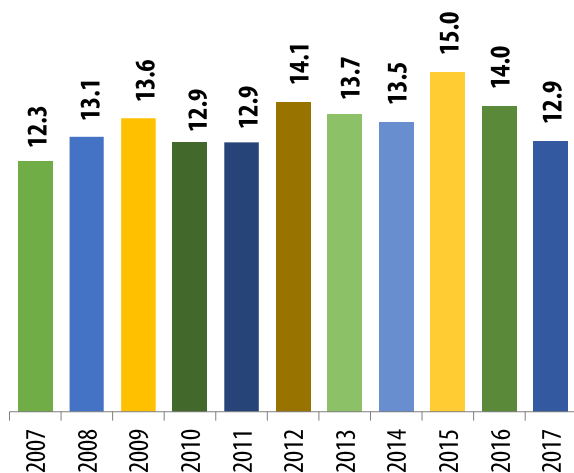

ALLEMAGNE

Banane - Allemagne - Prix import annuel
2e et 3e marques
(en euros/carton 18.14 kg / Source : CIRAD-FruiTrop)