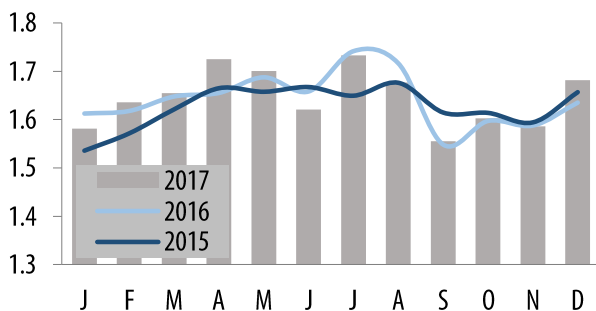

INFO BANANE

Supplément n°1
Janvier 2018

Supplément au bulletin mensuel
édité par l'Observatoire des marchés du
Cirad pour l'ODEADOM

Bilan PRIX 2017

FRANCE

Banane - France - Prix import en euro courant et constant
(en euros/kg / Sources : CIRAD, INSEE)

Note : déflateurs "ensemble de la consommation" et "fruits frais"

Banane - France - Prix import hebdomadaire estimé
(euros/kg / Source : CIRAD-FruiTrop)

Banane - France - Prix détail mensuel
(en euros/kg / sources : RNM, CIRAD-FruiTrop)