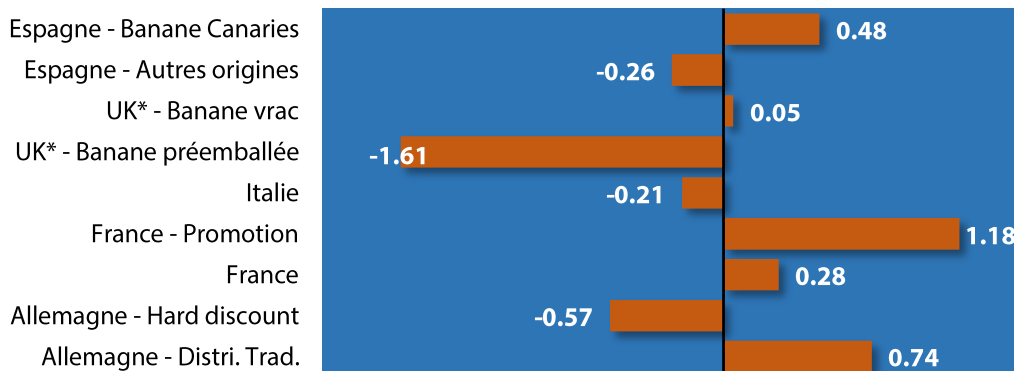

Banane - Prix de détail
Ecart entre le prix 2017 et le prix 2016 (euros/carton)

*£ par carton / Sources : TWMC, RNM, CIRAD, autorités nationales