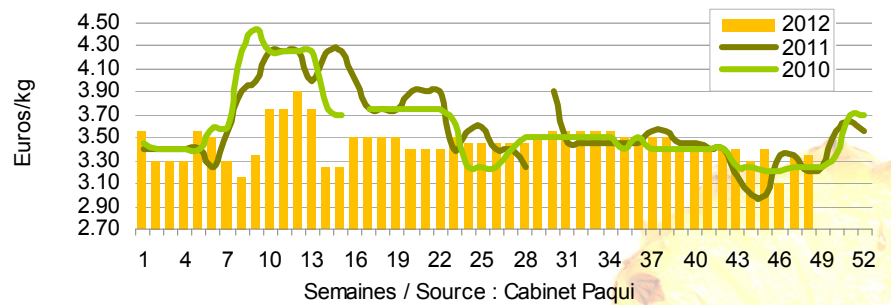

Ananas Victoria - Origine Réunion - Prix import en France