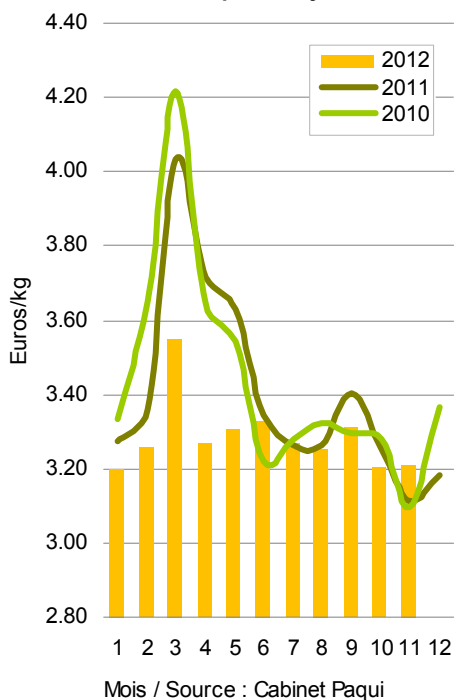

La disponibilité, dès le début de la deuxième quinzaine, de plus larges volumes de fruits de calibres 6 et 7, plus recherchés, a coïncidé avec une relance de la demande qui s'est traduite par une bonne fluidité des ventes. Certes, on trouvait encore des calibres 8 et 9, mais en moins grand nombre. Cela s'est ressenti sur la fourchette de cours pratiqués qui était moins large qu'en début de mois.

Prospective : La mise en place du Victoria en vue des fêtes de fin d'année devrait se poursuivre tout au long du mois de décembre, laissant augurer de bonnes ventes pour ce fruit festif par excellence.

Ananas Victoria — Estimation des arrivages en Europe pour les principales origines — en tonnes

Semaines 2012	45	46	47	48
Réunion	12	18	16	18
Maurice	11	15	22	22

Ananas Victoria — Prix import — en euros/kg

Semaines 2012	45	46	47	48
France				
Réunion	3.30-3.50	2.70-3.50	3.20-3.50	3.20-3.50
Maurice	3.00-3.30	2.90-3.30	3.00-3.30	3.00-3.30
Pays-Bas				
Maurice	3.00-3.40	3.00-3.40	3.30-3.50	3.30-3.50
Afrique du Sud	3.00-3.30	3.00-3.30	3.00-3.30	3.00-3.30
Belgique				
Maurice	2.80-3.00	2.80-3.00	2.80-3.00	2.80-3.00
Afrique du Sud	2.80-3.00	2.80-3.00	2.80-3.00	2.80-3.00

Ananas Victoria - France
Prix import moyen